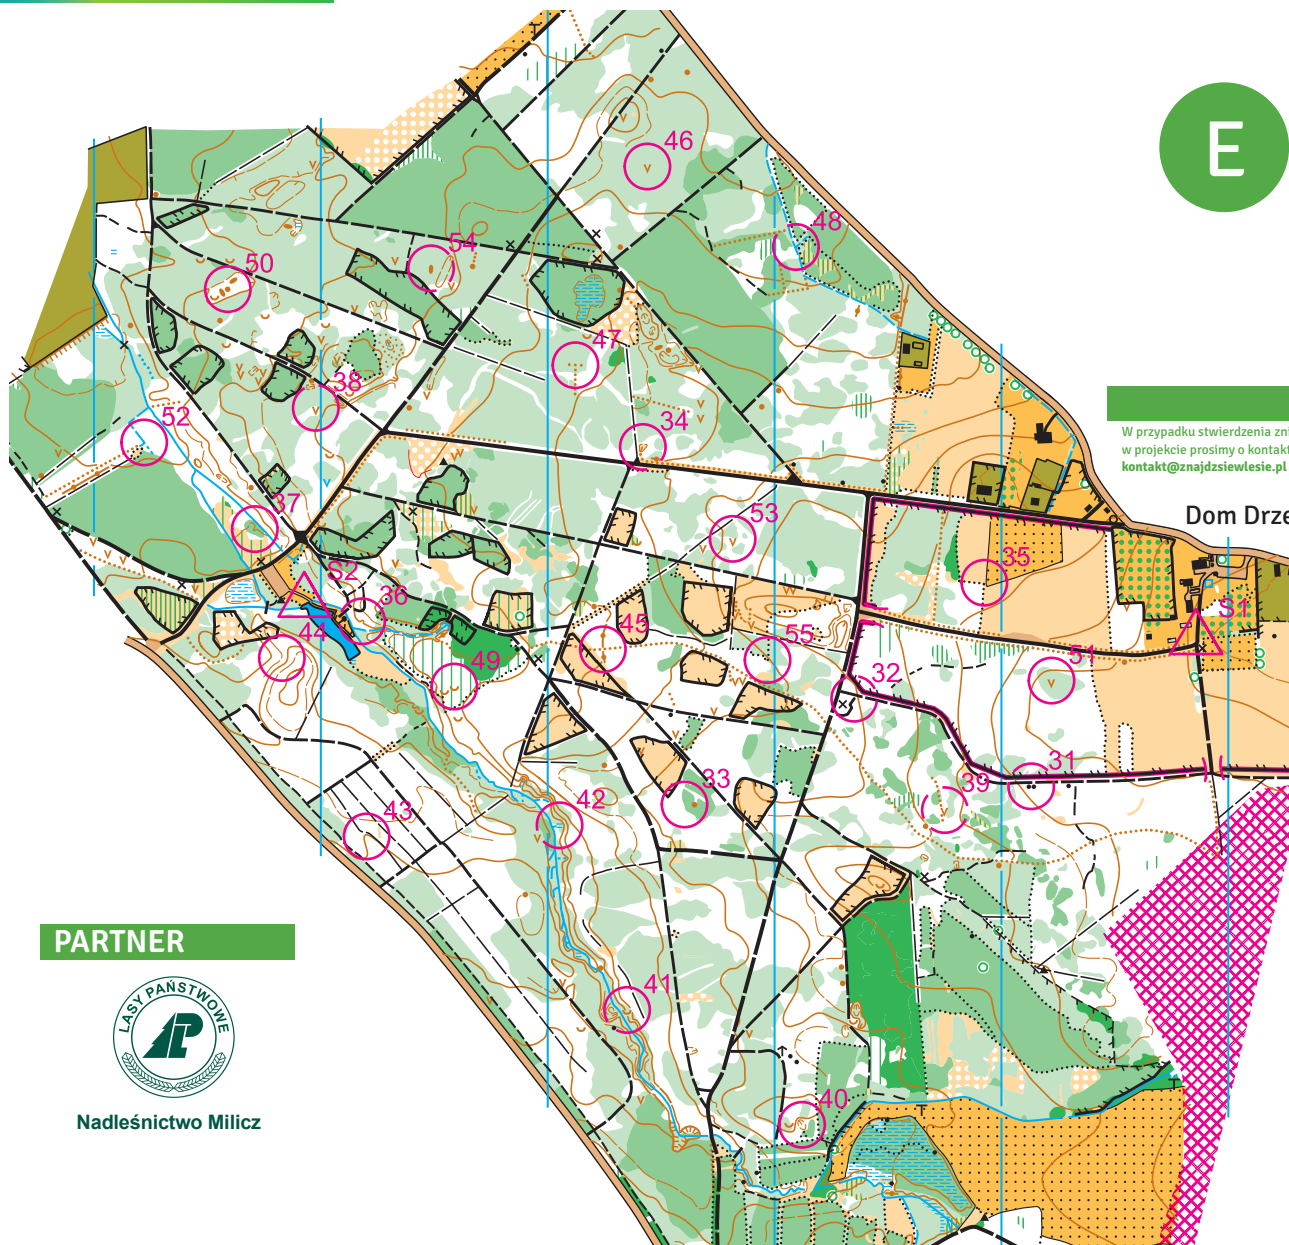

## opisy punktów kontrolnych

▷ S1			
▷ S2			
31			0.5 / 0.5
32			
33			
34		8x4	
35			
36			
37			
38		2x2	
39		2x1	
40		5x6	
41			
42			
43			
44			
45			
46		3x3	
47			
48			
49			
50			
51		1x1	
52			
53		1x1	
54		1	
55			

## LEGENDA

- start, meta
- punkt kontrolny
- warstwica główna i pomocnicza
- skarpa ziemna, wał ziemny
- rynnna, suchy rów
- górką, kopczyk
- niecka, mała niecka
- dół, inne formy terenu
- urwisko nie do przejścia, ściana skalna
- kamień, pole kamieni
- jezioro, bagno nie do przejścia
- źródło, studnia, inne obiekty wodne
- teren otwarty (łąka), półotwarty (nieużytki)
- rzadki las, teren półotwarty z drzewami
- las przebieżny, utrudniona przebieżność
- trudna przebieżność, b. trudna przebieżność
- porost niski, porost wysoki
- granica kultur
- samotne drzewo, krzak lub małe drzewo, inny obiekt roślinny
- droga asfaltowa szeroka i wąska
- droga leśna, ścieżka, mała ścieżka
- teren prywatny i budynki
- płot nie do przejścia, płot do przejścia
- most
- pomnik, inne obiekty sztuczne

Projekt [znajdziewlesie.pl](http://znajdziewlesie.pl) to stałe punkty do orientacji terenowej. Każda zainteresowana osoba może ściągnąć mapę ze strony internetowej i pokonać jedną z zaproponowanych tras lub zaplanować własną trasę na bazie stojących punktów.

Trasę zalicza się poprzez znalezienie zaznaczonych na mapie punktów oraz potwierdzenie obecności na nich.

Trasę można pokonać na wiele sposobów: biegiem, marszem, z kijkami do Nordic Walking, na rowerze.